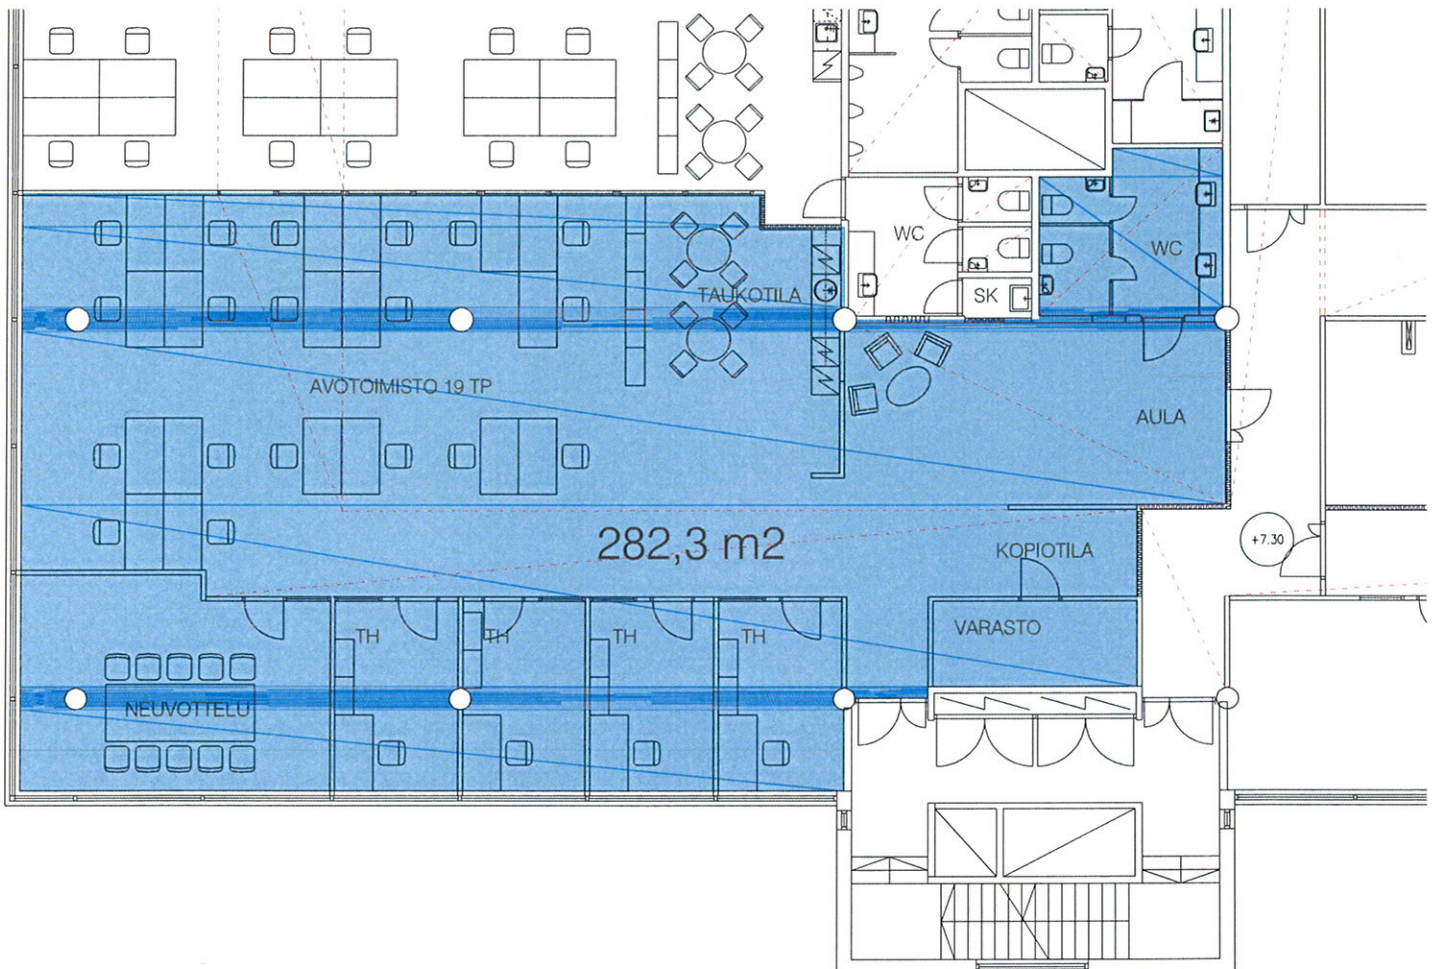

HUONEISTOALA 282,3 htm2

AVOTOIMISTO 19 TP

TYÖHUONEET 4 TP

YHT. 23 TP

JMB Kiinteistöt Oy ITÄLAHDENKATU 22b

2. KERROS 1:150 05.12.2017